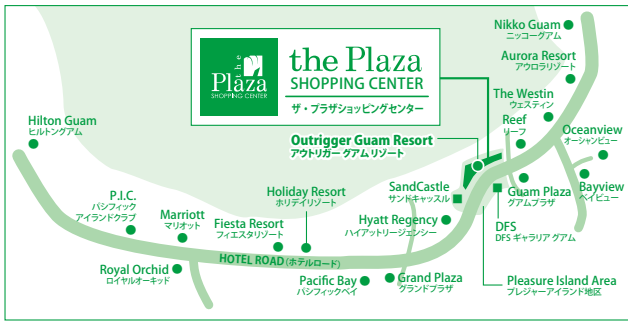

**ショッピング! ダイニング! エンターテイメントを満喫!
Enjoy Shopping! Dining! Entertainment!**

ザ・プラザショッピングセンターはタモン湾沿いのプレジャーアイランドの中心にあり、サウス、セントラル、ノースの3つのエリアで構成される大型ショッピングモールです。グアムでの街歩きを満喫しながら、充実のショッピングに世界のグルメ、エンターテイメントもたっぷりお楽しみいただけます。

The Plaza is the largest shopping mall located at the Pleasure Island in Tumon Bay. It is composed of 3 areas SOUTH, CENTRAL and NORTH. It's truly a tourist destination with shopping, international gourmet and entertainment spots that you can enjoy while walking in Guam's city.

○赤いシャトルバス / Red Guahan Shuttle
「アウトリガー/ザ・プラザ前」または「サンドキャッスル前」下車すぐ
Bus stop locations available at Outrigger/The Plaza or SandCastle.
* その他、タモン地区を巡回する各旅行会社のシャトルバスもご利用いただけます。
* Shuttle Buses go around Tumon area are available also.

○徒歩 / Walking Distance

Hotel Nikko Guam / ホテル・ニッコー・グアム: 10 Min.
Ocean View Hotel & Residence / オシャンビューホテル&レジデンス: 5 Min.
Bay View Hotel Guam / ベイビューホテル・グアム: 5 Min.
Westin Resort Guam / ウェスティンリゾートグアム: 5 Min.
Guam Reef Hotel / グアム・リーフ・ホテル: 1 Min.
Guam Plaza Hotel / グアム・プラザ・ホテル: 1 Min.
Outrigger Guam Resort / アウトリガー・グアム・リゾート: 0 Min.
SandCastle Guam / サンドキャッスルグアム: 1 Min.
Hyatt Regency Guam / ハイアットリージェンシーグアム: 5 Min.
Grand Plaza Hotel / グランド・プラザ・ホテル: 10 Min.
Pacific Bay Hotel / パシフィック・ベイ・ホテル: 10 Min.
Holiday Resort & Spa Guam / ホリデイ・リゾート&スパ・グアム: 15 Min.